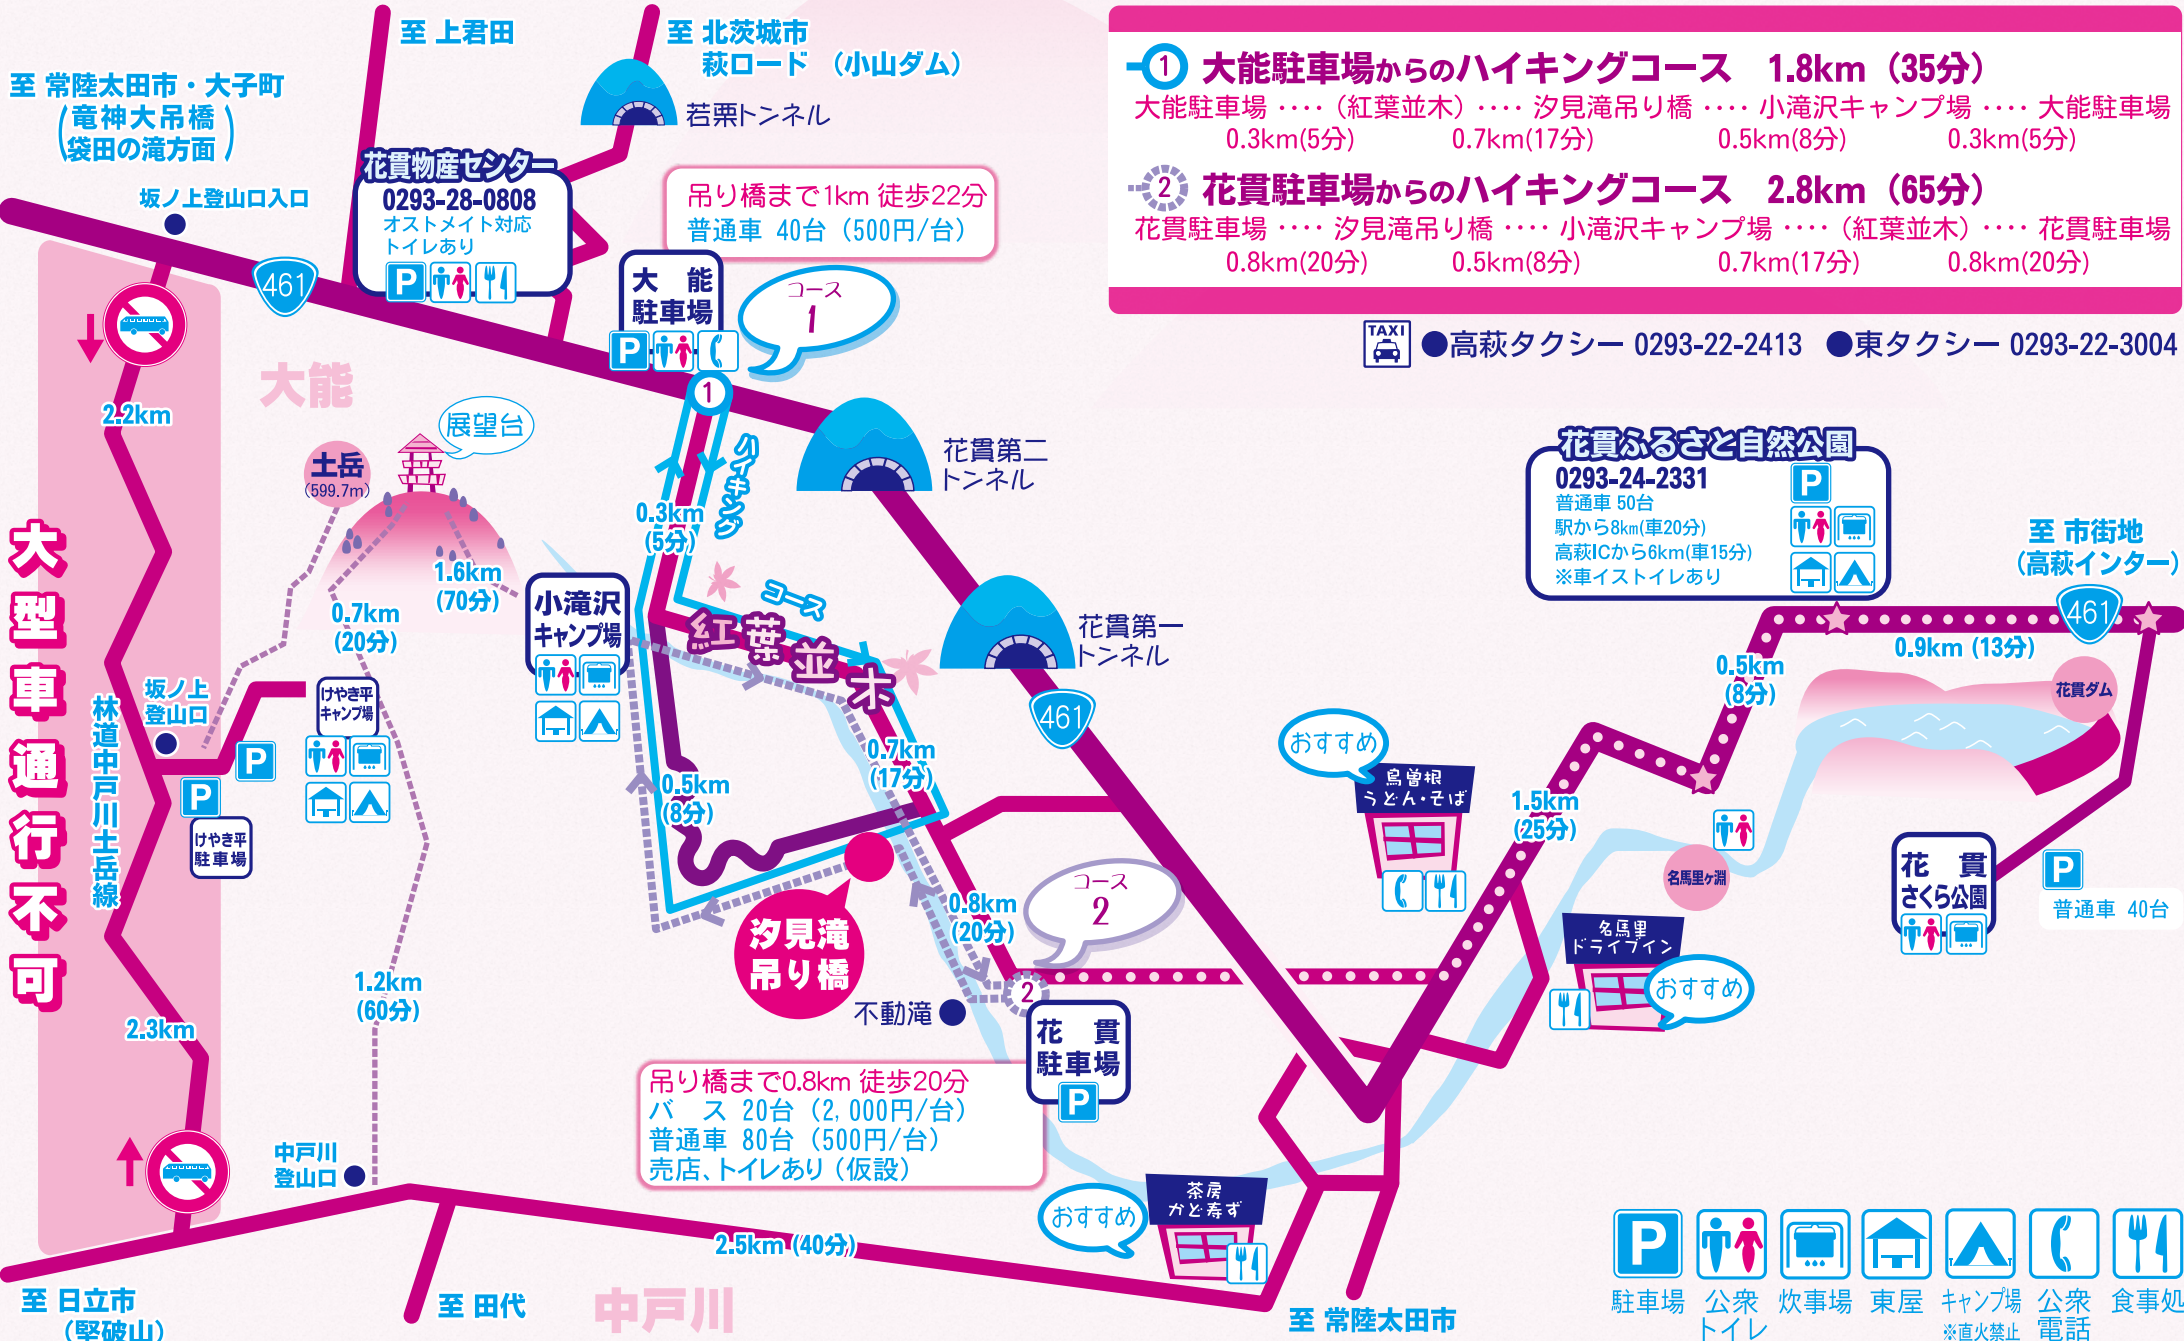

土岳・花貫溪谷 ガイドマップ

高萩市観光協会

お問い合わせ先 0293-23-7316

※花貫・大能駐車場においては、紅葉期間中は駐車料金（環境整備協力金）を頂いております。 駐車場管理等溪谷の環境整備に使わせていただきます。